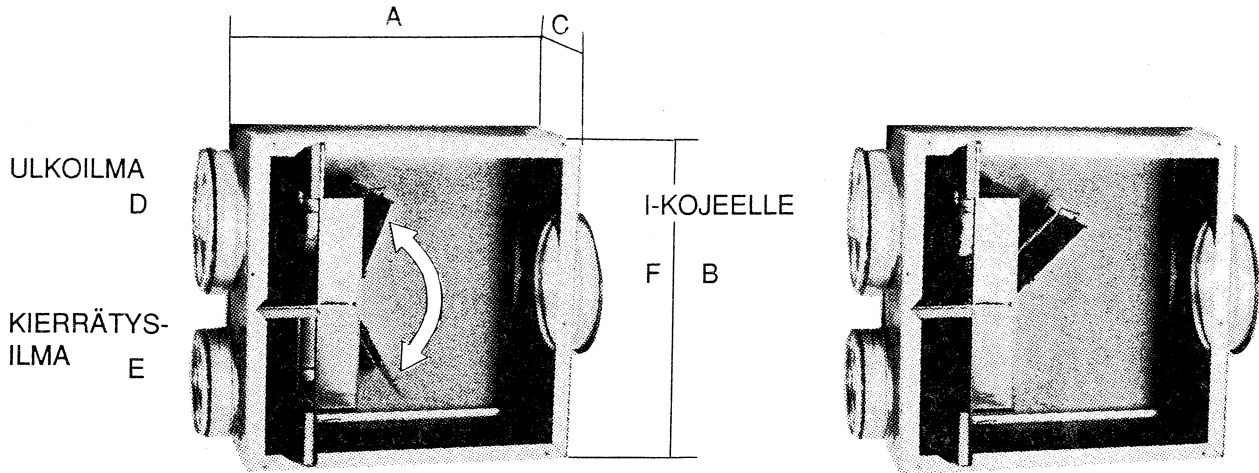

AUTOMAATTINEN SÄÄTÖYKSIKKÖ

AUTOMAATTINEN SÄÄTÖYKSIKKÖ (ASY) SÄÄTÄÄ ULKOILMAVIRRRAN JA KIERRÄTYSILMAVIRRRAN SUHDETTA ULKOILMAN LÄMPÖTILAN MUKAAN, SEKÄ ESILÄMMITTÄÄ TUULOILMAN JA TASAA HUONETILOJEN VÄLISIÄ LÄMPÖTILAEROJA.